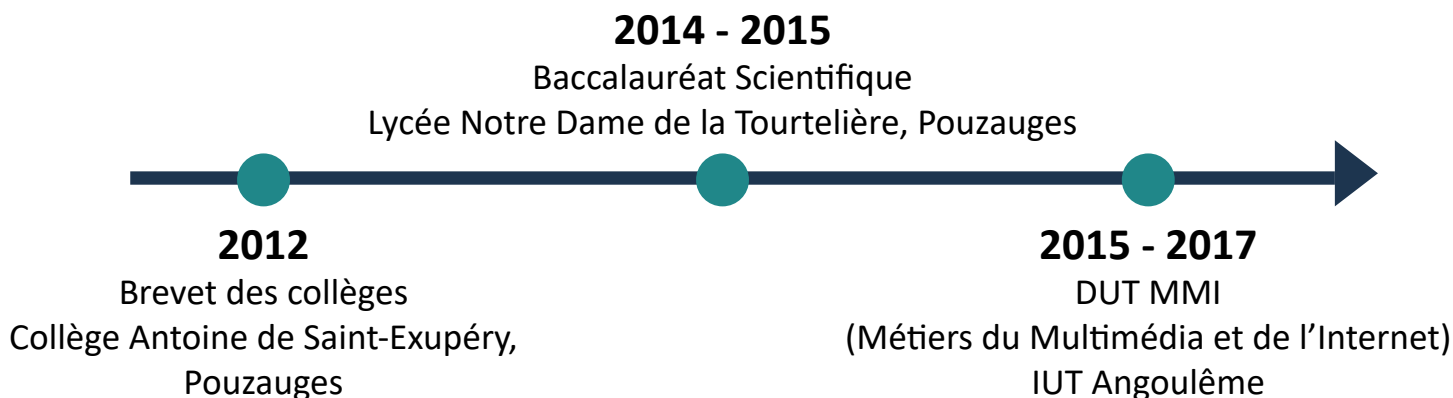

Manon Bacle
20 ans, permis B
14 avenue de la Sèvre
85700 Saint-Mesmin

Tél : 02 51 91 25 94
Port : 06 18 53 87 65
Email : mbaclem@laposte.net
<https://www.behance.net/mbaclem>

FORMATIONS

EXPERIENCES

- 2011 **Stage d'observation** : Ambulances Chantonnaises - Chantonnay
(1 semaine) - Accueil, comptabilité, service taxi
- 2012 **Stage d'observation** : PROCAR - Saint-Mesmin
(1 semaine) - Accueil, comptabilité, PAO
- 2015 **Emploi saisonnier** : Delpeyrat - La Pommeraie sur Sèvre
(Juillet - Août) - Agent polyvalent
- 2016 **Stage** : Graphis'mick - La Forêt sur Sèvre
(2 semaines) - design graphique, dessin
- 2016 **Emploi saisonnier** : Brio'gel - La Châtaigneraie
(Juillet - Août) - Agent polyvalent